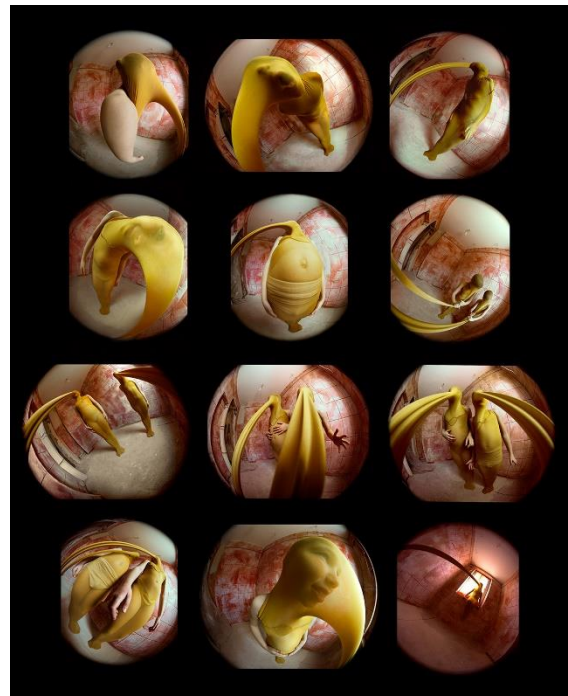

Odcienie czerwieni i pomarańczy malują macierzystą scenerię, gdzie ciało kobiety przekształca się w świątynię życia. Te ciepłe barwy przekazują surowe uczucia komfortu, ciepła i miłości otaczającej rozwijające się życie. Żółto w worku owodniowym to melodia obfitości, mądrości i ukrytego potencjału – radosna zwrotka o narodzinach. Ten projekt opowiada historię świadomego wyboru, podobnego do rzeźby, gdzie matka, pełna radości i nadziei, kształtuje przyszłość.

Bohaterami są moje dzieci, z których każde jest nutą w balladzie życia. W tej tańczącej opowieści świadomość macierzyństwa

pojawia się jako wolność, nieobciążona przymusem, otoczona opieką zdrowotną, gdzie bezpieczeństwo staje się dopełnieniem radości. To opowieść o nich, o mnie i o Tobie: o nas wszystkich.

Narodziny to nie tylko zwyczajne wydarzenie; to mistyczna podróż, gdzie kobieta, niczym kompozytor, maluje kolorowe akordy na płótnie życia. To historia cudu narodzin, świadomego wyboru pełnego miłości, w którym każdy krok to poezja rozwijającego się życia.

Kamila J Gruss

Słupsk 01/10/2023

The Beginning of You 2023